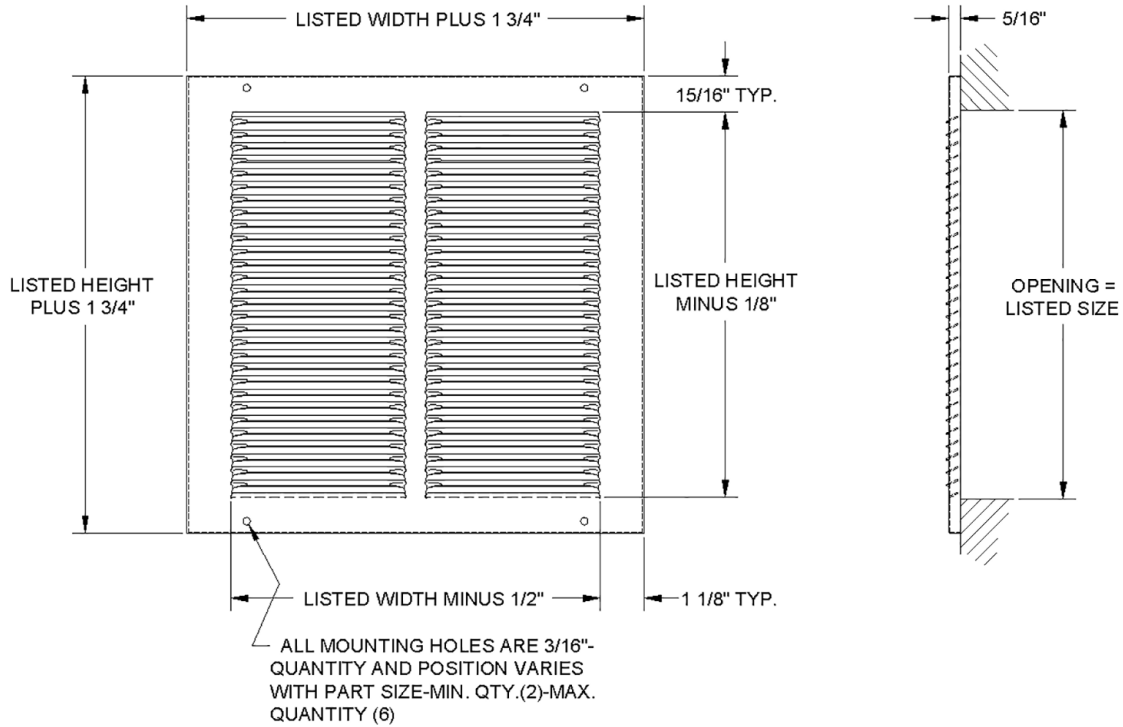

- | Description |
|---|
| <input type="checkbox"/> Lanced Face |
| <input type="checkbox"/> 1/3" Spaced fins |
| <input type="checkbox"/> Steel Construction |
| <input type="checkbox"/> White finish |