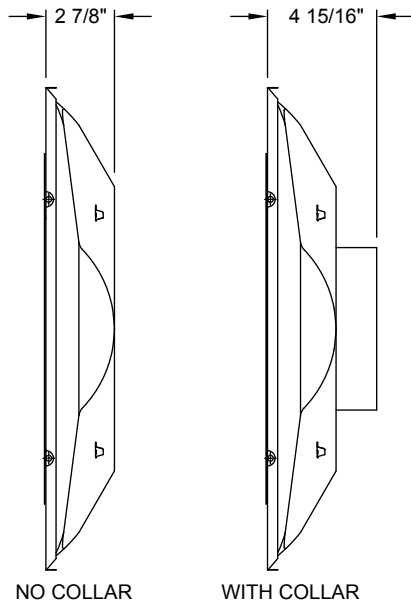

- | Description |
|--|
| <input type="checkbox"/> Heavy Gauge Plaque with Corner Radius |
| <input type="checkbox"/> 360° Diffusion |
| <input type="checkbox"/> No Collar and Fixed 6", 8", 10", 12", 14" |
| <input type="checkbox"/> No Insulation |
| <input type="checkbox"/> White finish |