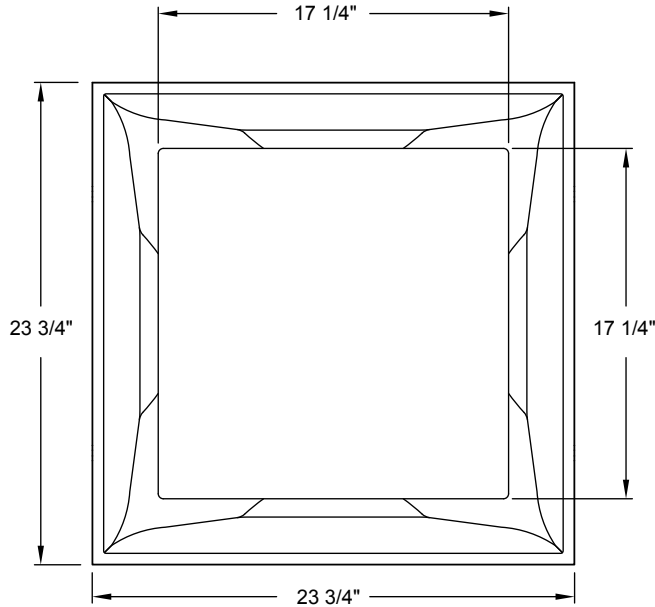

- | Description |
|--|
| <input type="checkbox"/> Heavy Gauge Plaque with Corner Radius |
| <input type="checkbox"/> 360° Diffusion |
| <input type="checkbox"/> No Collar and Fixed 6", 8", 10", 12", 14" |
| <input type="checkbox"/> No Insulation |
| <input type="checkbox"/> White finish |